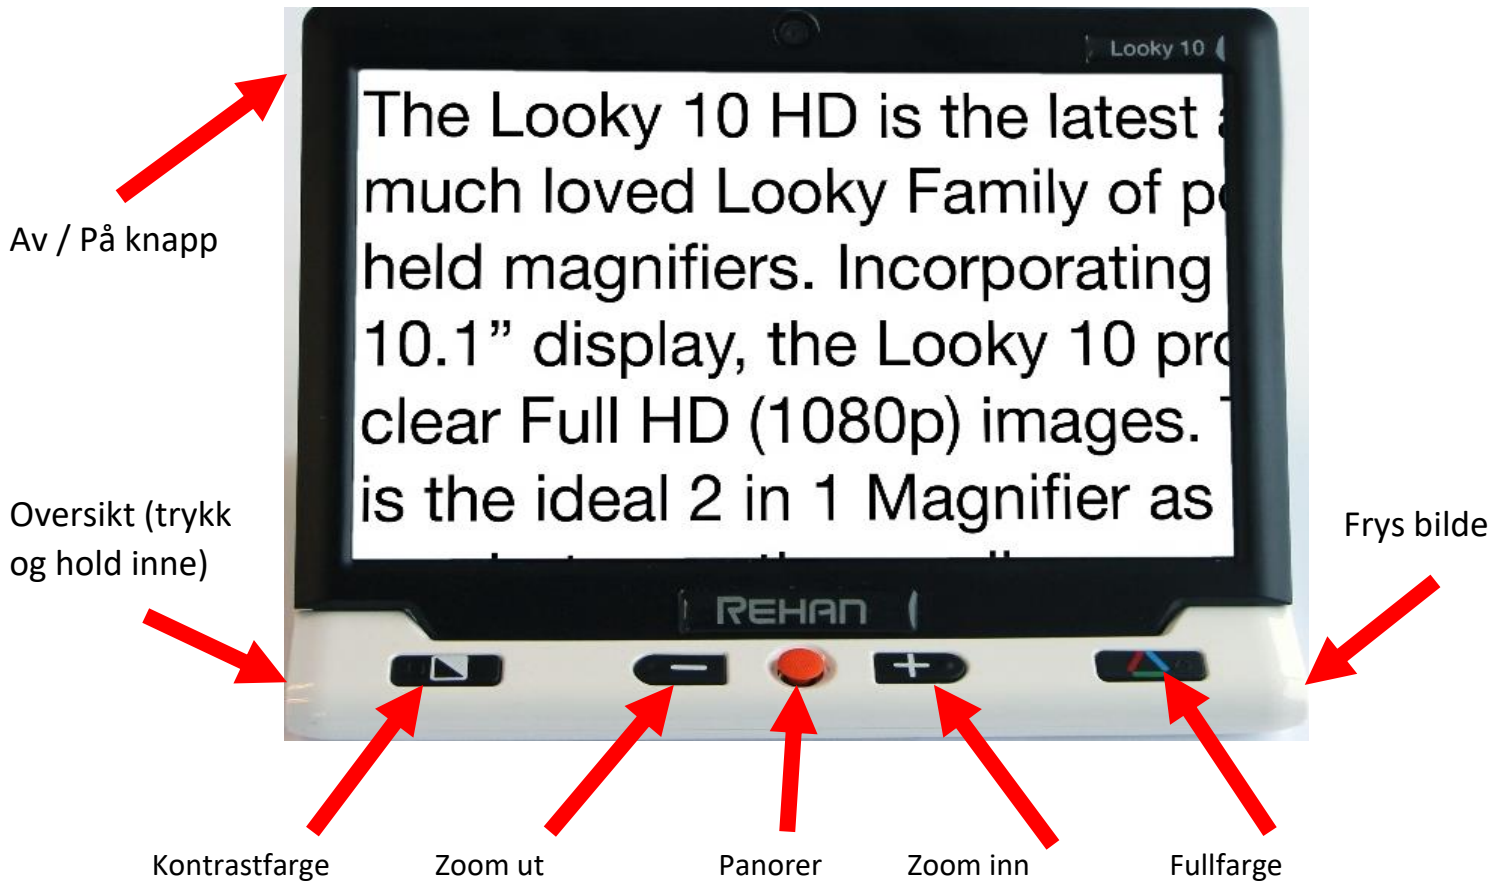

Hurtigguide Looky 10 HD

- | | | |
|----|-------------------|-------------------|
| 11 | 11. Power Button | 12. Power Port |
| 12 | 13. HDMI Port | 14. Locate Button |
| 13 | 15. Freeze Button | 16. Camera Switch |
| 14 | 17. USB Port | |