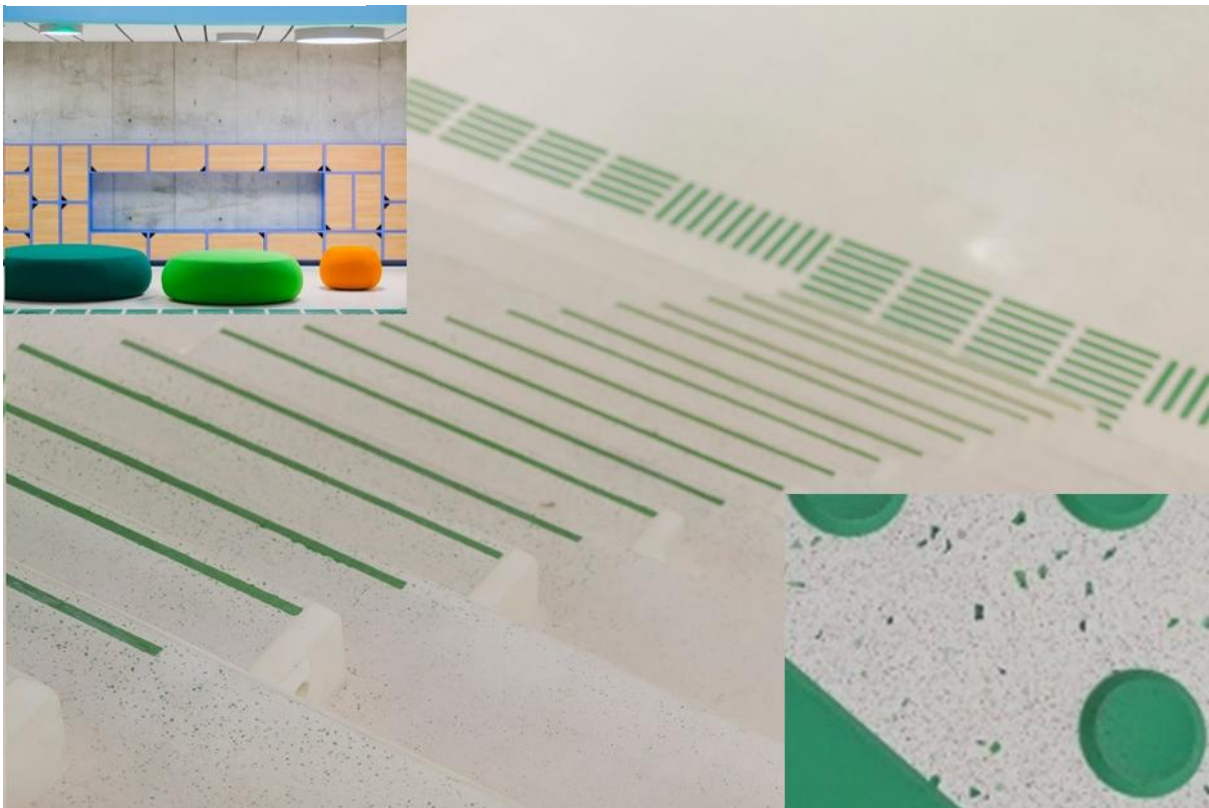

Fargetilpasset etter miljø!

Foto: Steen fotografi.

Synshjelpemidler - universell

Generell informasjon

Hvorfor Universell utforming:

Universell utforming er en strategi for planlegging og utforming av produkter og omgivelser for å oppnå et inkluderende samfunn med full likestilling og deltakelse for alle. Det skal være løsninger som sikrer god tilgjengelighet og er tilpasset alle. Et universelt utformet bygg er lett å bevege og orientere seg i.