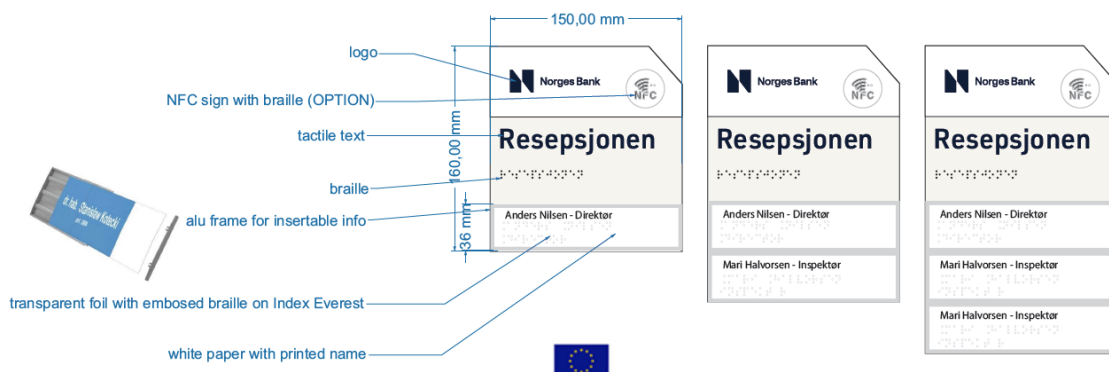

Nyhet!

UU19999-DØRSKILT-MB/UB

Dørskilt kan designes på mange måter. Alt fra enkle folieskilt som limes rett på døren til aluminiums rammer med taktil funksjon og plass til vistkort. Spør oss!

Nyhet!

Universelt utformede skilt - Taktile forts.: