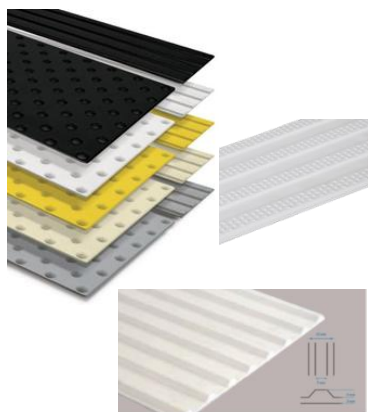

GEVEKO MARKINGS

Vare nr.: BP1011624 - 27

Ledelinje med fire parallelle linjer

Materiale: Metakrylat harpiks med stein korn

Lim: Asfaltlignende butylgummi lim.

Mønster: Granitt

Farger: Hvit, svart, grå og beige/krem

Mål: (b x l x h): 210 mm x 1000 mm x 3 + 5 mm

Miljø: Produktene er fremstilt i henhold til miljøkrav og arbeidets rettigheter. Materialene kommer ikke fra problemområder.

EKSTREMT STERK
MEGET RASK OG ENKEL
MONTERING