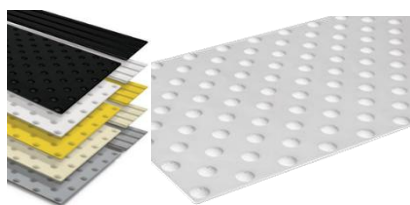

Farefelt forts.:

GEVEKO MARKINGS

GEVEKO MARKINGS