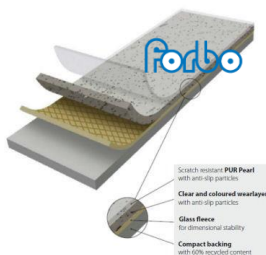

Lederlinjer og oppmerksomhetsfelt forts.: