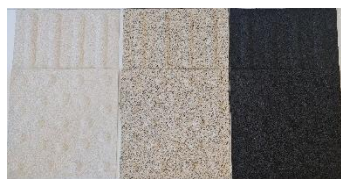

Farefelt forts.:

GEVEKO MARKINGS