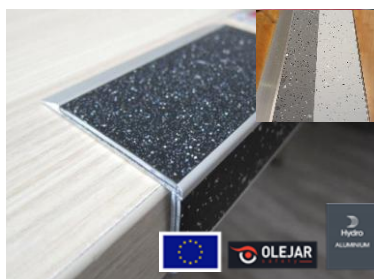

Vare nr.: BP101402* Type: ALH2 64 Alu std Forbo Duo

Trappene i aluminium med Forbo 2 mm gulvbelegg

Overflate: Interiør/Sklihemmende: R9 - 12

Farger: Alle 2 mm Forbo gulvbelegg (se Forbo)

NB! Kan legge to farget ilegg

Mål: (b x bk x h): 65,3 mm x **30 + 20-40 + 10** mm x 38,4 mm

Lengde enheter: 1,9 m og 2,9 m

Kan brukes inne. Kan kuttes etter mål mot lite tillegg også som ren skinne **BP101417**.