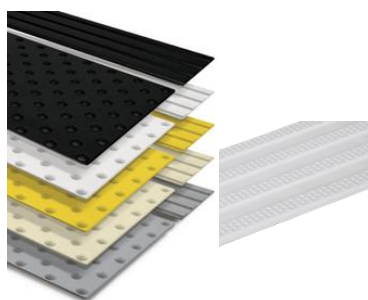

MEGET RASK OG ENKEL
MONTERING

GEVEKO MARKINGS

Vare nr.: BP1011556(h)/57(s)

Ledelinje med fire parallelle linjer

Materiale: Metakrylat harpiks

Lim: Asfaltlignende butylgummi lim.

Mønster: Flekke mønster

Farger: Svart og hvit. Andre farger på forespørsel